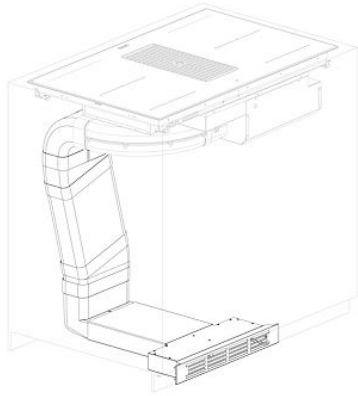

Kit de filtro Arya

Accesorios y complementos

Código: 9700 577

DETALLES

Material Máscara de acero inoxidable

Descripción completa altura del zócalo 60/80 mm

Tipo de accesorio Accesorios campanas
